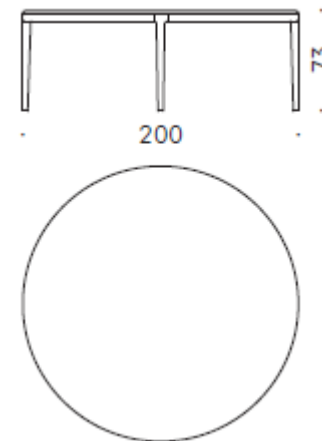

€ 8.450
Trattativa riservata

Cassina Olimpino Collection – Tavolo rettangolare

FINITURE

TOP:
Vetro Float

BASAMENTO:
Metallo nero opaco

€ . 4.675
Trattativa riservata

Moon Collection – Tavolo rotondo

FINITURE