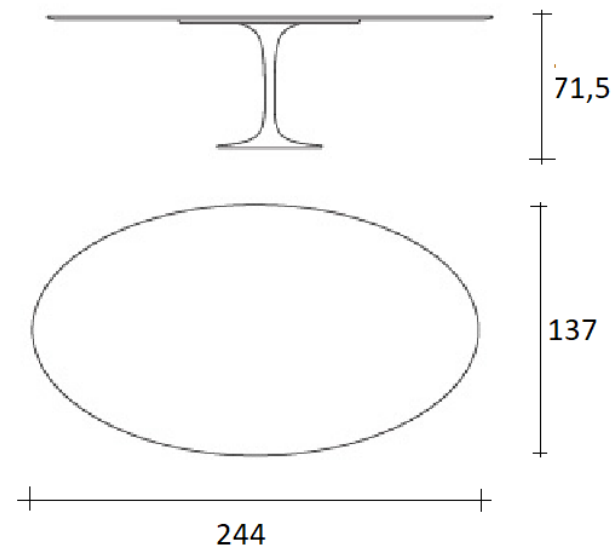

Knoll

Saarinen Collection – Tavolo ovale

FINITURE

TOP:
Marmo Rosso Rubino

BASAMENTO:
Nero

€ . 12.993
Trattativa riservata

ZENUCCHI

**FINITURE**