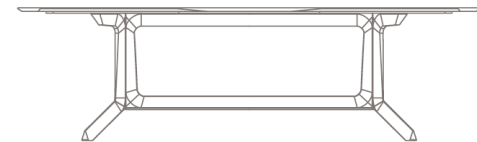

€ . 4.460
Trattativa riservata

FINITURE

TOP E BASAMENTO:
Laccato antigraffio
bianco

€ 2.024
Trattativa riservata

Othello Collection – Tavolo ovale

260

110

FINITURE