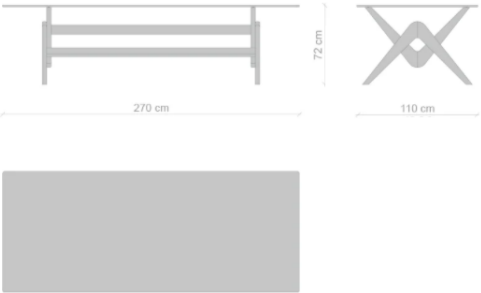

ZENUCCHI

FINITURE

TOP e GAMBE:
Marmo Carrara

€ . 14.876
Trattativa riservata

Cassina Capitol Complex Collection – Tavolo rettangolare

FINITURE

TOP:
Vetro Float

BASAMENTO:
Teak naturale

€ 8.450
Trattativa riservata

Cassina Olimpino Collection – Tavolo rettangolare

FINITURE

TOP:
Vetro Float

BASAMENTO:
Metallo nero opaco

€ . 4.675
Trattativa riservata

Moon Collection – Tavolo rotondo

FINITURE