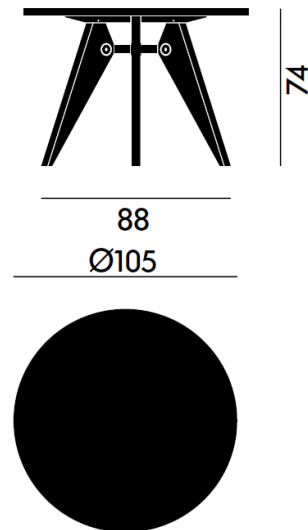

FINITURE

TOP e GAMBE:
Noce americano
massello

€ . 3.070
Trattativa riservata