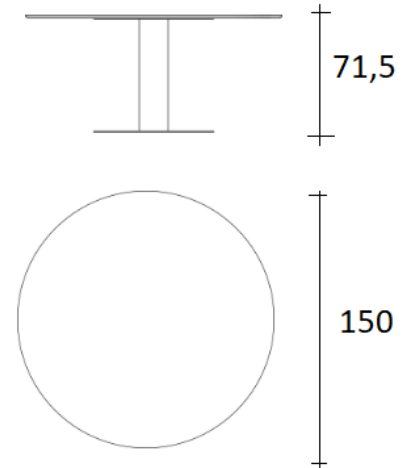

GUBI 2.0 Dining Collection – Tavolo rotondo