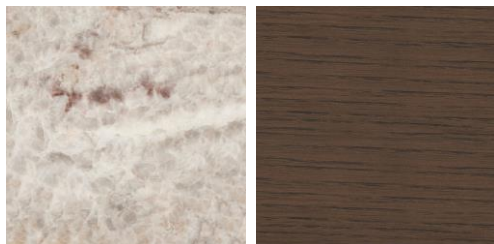

Knoll

Saarinen Collection – Tavolo ovale

FINITURE

TOP:
Marmo Rosso Rubino

BASAMENTO:
Nero

€ . 12.993
Trattativa riservata

ZENUCCHI

**FINITURE**

TOP:
Laminato bianco

BASAMENTO:
Bianco

SALVO DISPONIBILITA'

€ . 5.648

Trattativa riservata

FINITURE

TOP:
Marmo Verde
Guatemala

BASAMENTO:
Metallo finitura rame

€ . 4.460
Trattativa riservata

FINITURE

TOP E BASAMENTO:
Laccato antigraffio
bianco

€ 2.024
Trattativa riservata

Othello Collection – Tavolo ovale

260

110

FINITURE

TOP:
Marmo Fior di Pesco
Semilucido

BASAMENTO:
Frassino tinto Moka

€ . 10.431
Trattativa riservata

FINITURE

TOP e GAMBE:
Noce americano
massello

€ . 3.070
Trattativa riservata

vitra. Flavigny Collection – Tavolo rettangolare