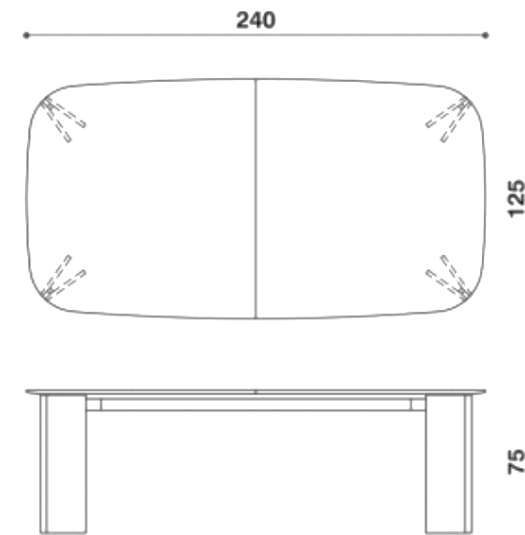

ACERBIS Maxwell Collection – Tavolo rettangolare