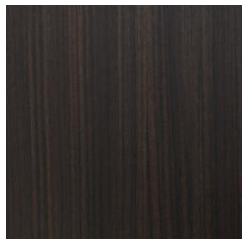

ACERBIS Giano Collection – Tavolo rotondo

FINITURE

TOP E BASE:
Terre vulcaniche
bianco lipari

€ . 4.790

Trattativa riservata

ZENUCCHI

ACERBIS Maxwell Collection – Tavolo rettangolare

FINITURE

TOP E GAMBE:
Marmo arabescato
grigio opaco

€ . 12.446
Trattativa riservata

ZENUCCHI

ACERBIS Axis Collection – Tavolo rettangolare

FINITURE

TOP:
Eucalipto nero

GAMBE:
Acciaio brunito
spazzolato

€ 7.056
Trattativa riservata

ZENUCCHI

FINITURE

TOP e GAMBE:
Marmo Carrara

€ . 14.876
Trattativa riservata

Cassina Capitol Complex Collection – Tavolo rettangolare

FINITURE

TOP:
Vetro Float

BASAMENTO:
Teak naturale

€ 8.450
Trattativa riservata

Cassina Olimpino Collection – Tavolo rettangolare

FINITURE

TOP:
Vetro Float

BASAMENTO:
Metallo nero opaco

€ . 4.675
Trattativa riservata

Moon Collection – Tavolo rotondo

FINITURE