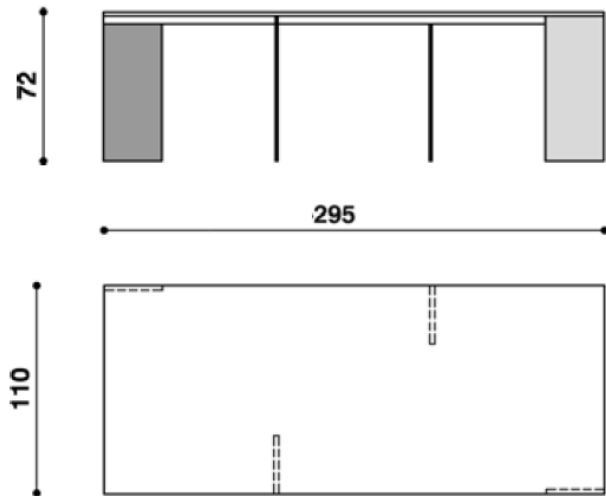

TOP E GAMBE:
Marmo arabescato
grigio opaco

€ . 12.446
Trattativa riservata

ZENUCCHI

ACERBIS Axis Collection – Tavolo rettangolare

FINITURE

TOP:
Eucalipto nero

GAMBE:
Acciaio brunito
spazzolato

€ 7.056
Trattativa riservata