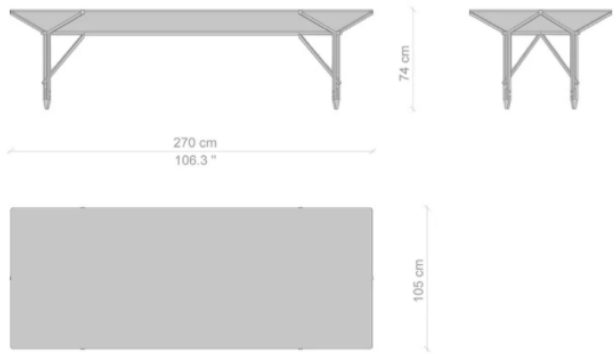

ZENUCCHI

FINITURE

TOP e GAMBE:
Marmo Carrara

€ . 14.876
Trattativa riservata

Cassina Capitol Complex Collection – Tavolo rettangolare

FINITURE

TOP:
Vetro Float

BASAMENTO:
Teak naturale

€ 8.450
Trattativa riservata

Cassina Olimpino Collection – Tavolo rettangolare

FINITURE

TOP:
Vetro Float

BASAMENTO:
Metallo nero opaco

€ . 4.675
Trattativa riservata

Moon Collection – Tavolo rotondo

FINITURE