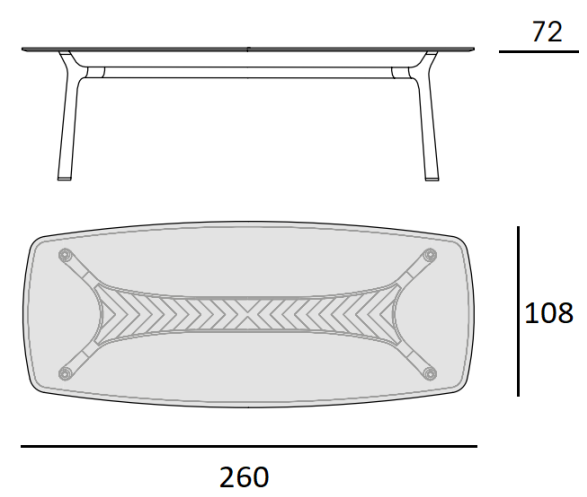

GIORGETTI

Memos Collection – Tavolo rettangolare