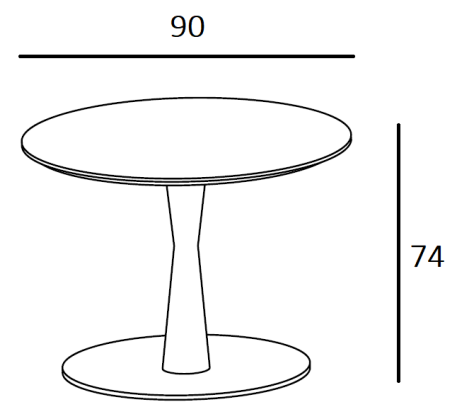

FINITURE

TOP E BASAMENTO:
Laccato antigraffio
bianco

€ 2.024
Trattativa riservata