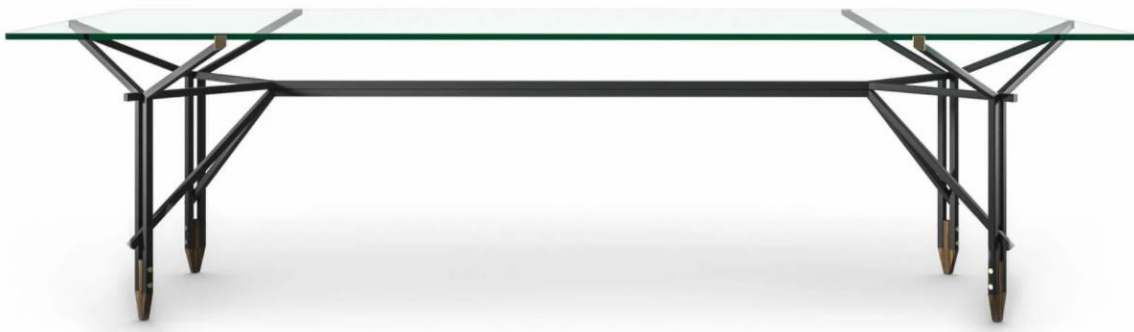

TOP E GAMBE:
Marmo arabescato
grigio opaco

€ . 12.446
Trattativa riservata

ZENUCCHI

ACERBIS Axis Collection – Tavolo rettangolare

FINITURE

TOP:
Eucalipto nero

GAMBE:
Acciaio brunito
spazzolato

€ 7.056
Trattativa riservata

ZENUCCHI

FINITURE

TOP e GAMBE:
Marmo Carrara

€ . 14.876
Trattativa riservata

Cassina Capitol Complex Collection – Tavolo rettangolare

FINITURE

TOP:
Vetro Float

BASAMENTO:
Teak naturale

€ 8.450
Trattativa riservata

Cassina Olimpino Collection – Tavolo rettangolare

FINITURE

TOP:
Vetro Float

BASAMENTO:
Metallo nero opaco

€ . 4.675
Trattativa riservata

Moon Collection – Tavolo rotondo

FINITURE

Rovere grigio carbone

€ 12.370
Trattativa riservata

GIORGETTI

Memos Collection – Tavolo rettangolare

FINITURE

TOP:
Vetro bronzo

BASAMENTO:
Frassino tinto
antracite

INSERTO:
Marmo Portoro