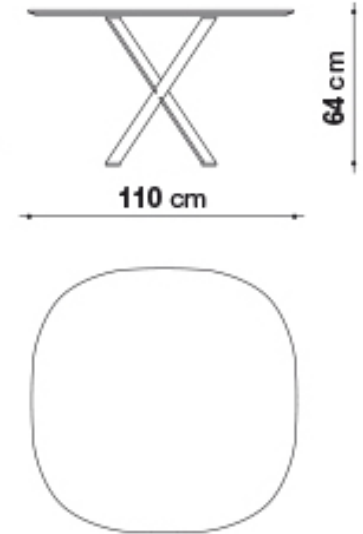

FINITURE

TOP:
Marmo Verde
Guatemala

BASAMENTO:
Metallo finitura rame

€ . 4.460
Trattativa riservata