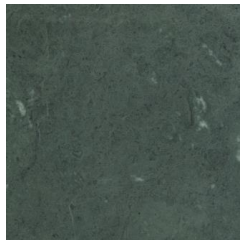

Knoll

Saarinen Collection – Tavolo ovale

FINITURE

TOP:
Marmo Rosso Rubino

BASAMENTO:
Nero

€ . 12.993
Trattativa riservata

ZENUCCHI

**FINITURE**

TOP:
Laminato bianco

BASAMENTO:
Bianco

SALVO DISPONIBILITA'

€ . 5.648

Trattativa riservata

FINITURE

TOP:
Marmo Verde
Guatemala

BASAMENTO:
Metallo finitura rame

€ . 4.460
Trattativa riservata

FINITURE

TOP E BASAMENTO:
Laccato antigraffio
bianco

€ 2.024
Trattativa riservata

Othello Collection – Tavolo ovale

260

110

FINITURE