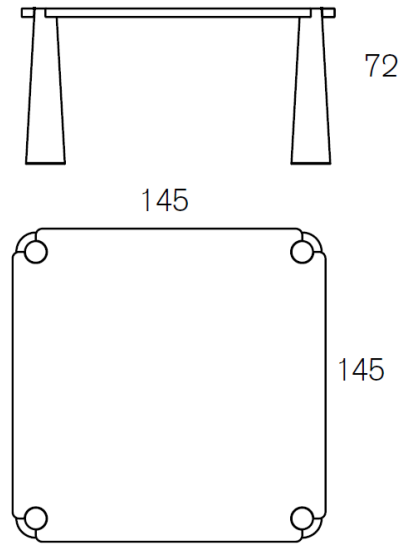

FINITURE

TOP e GAMBE:
Marmo Carrara

€ . 14.876
Trattativa riservata