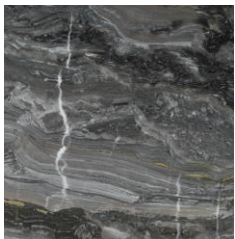

ACERBIS Giano Collection – Tavolo rotondo

FINITURE

TOP E BASE:
Terre vulcaniche
bianco lipari

€ . 4.790

Trattativa riservata

ZENUCCHI

ACERBIS Maxwell Collection – Tavolo rettangolare

FINITURE

TOP E GAMBE:
Marmo arabescato
grigio opaco

€ . 12.446
Trattativa riservata

ZENUCCHI

ACERBIS Axis Collection – Tavolo rettangolare

FINITURE

TOP:
Eucalipto nero

GAMBE:
Acciaio brunito
spazzolato

€ 7.056
Trattativa riservata

ZENUCCHI

FINITURE

TOP e GAMBE:
Marmo Carrara

€ . 14.876
Trattativa riservata

Cassina Capitol Complex Collection – Tavolo rettangolare

FINITURE

TOP:
Vetro Float

BASAMENTO:
Teak naturale

€ 8.450
Trattativa riservata

Cassina Olimpino Collection – Tavolo rettangolare

FINITURE

TOP:
Vetro Float

BASAMENTO:
Metallo nero opaco

€ . 4.675
Trattativa riservata

Moon Collection – Tavolo rotondo

FINITURE