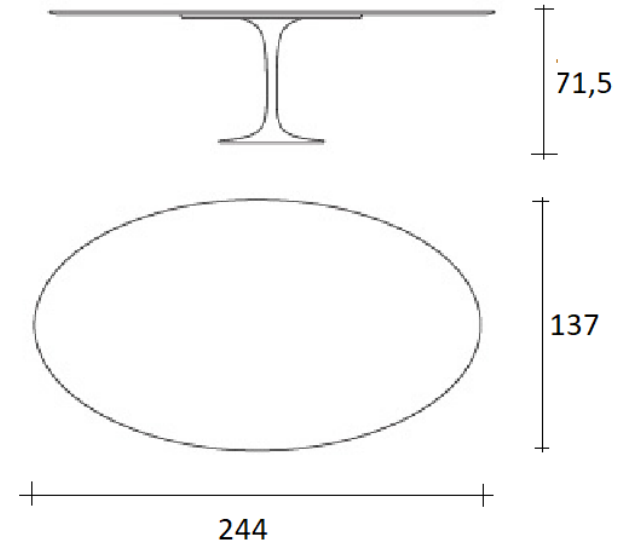

Knoll

Saarinen Collection – Tavolo ovale