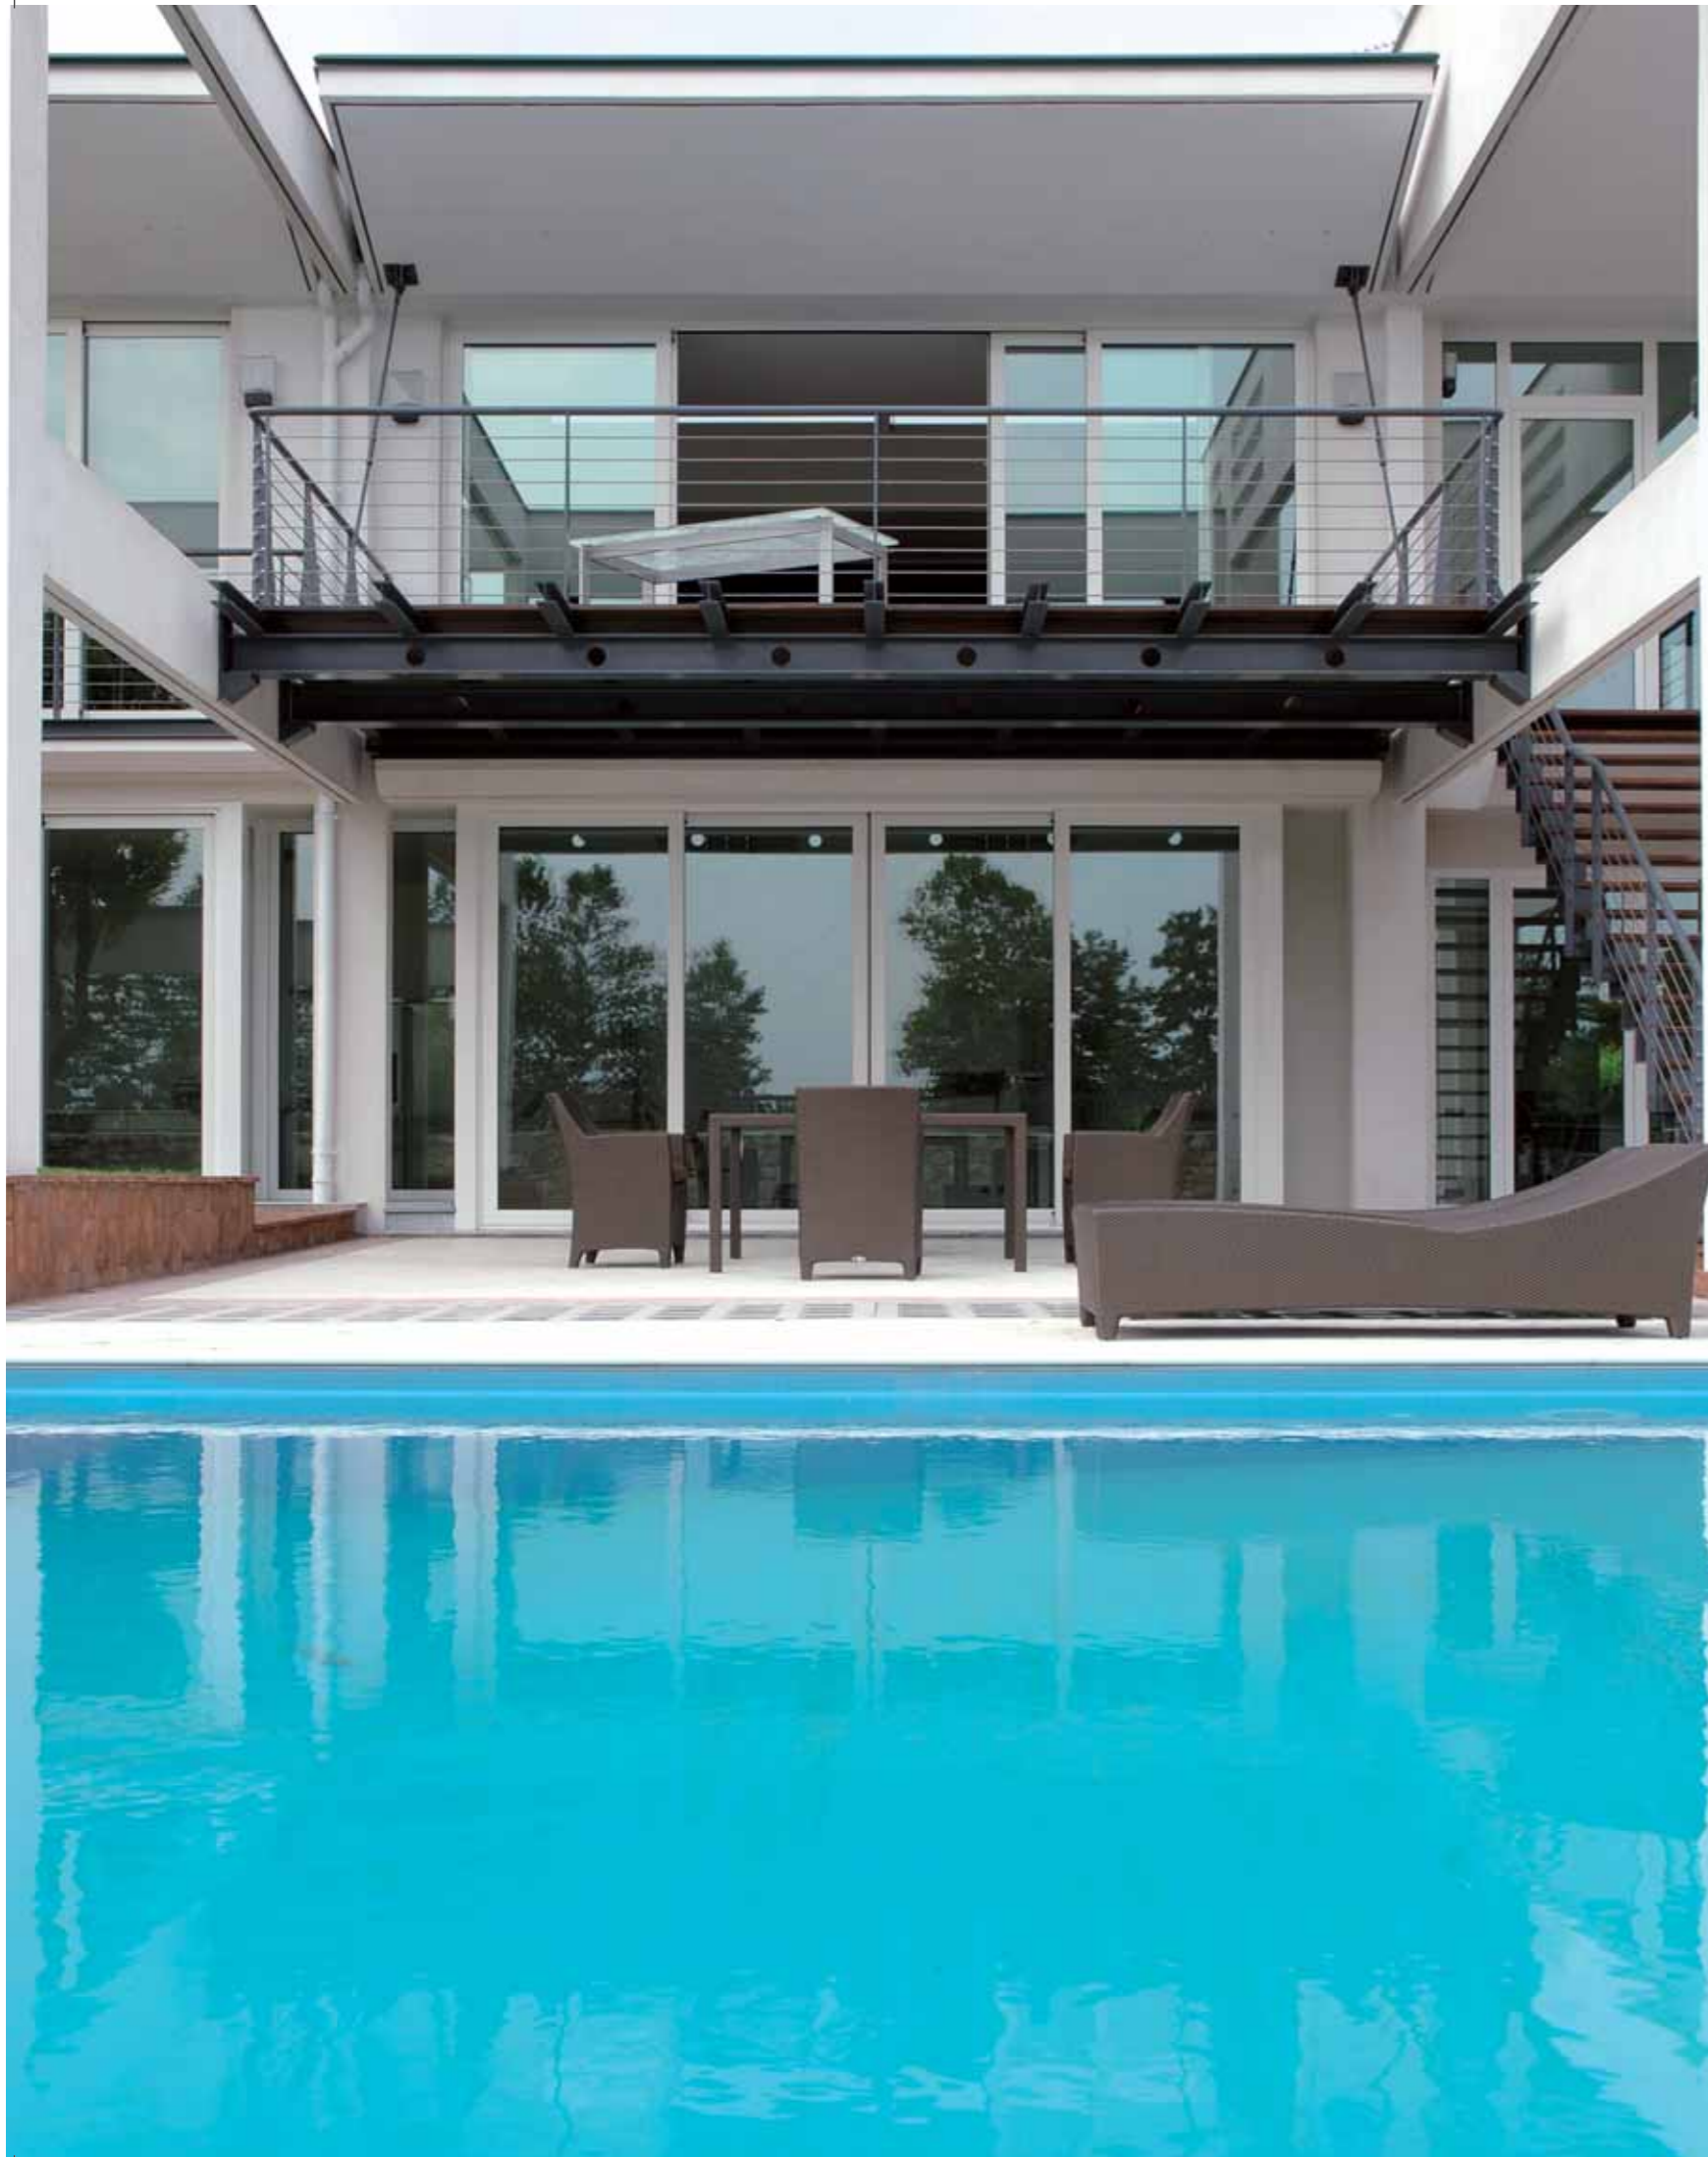

# In & out

SPAZIO E...SPAZIO.

L'arredamento di queste pagine riguarda una moderna abitazione su due livelli immersa nel verde assoluto di un ampio prato circondato da filari di alberi tipici della macchia mediterranea. L'amore per le strutture lineari e pulite c'è e si riflette nella cura posta all'arredamento. La direzione degli interventi ha preferito ridurre al minimo l'allestimento interno di tutta la casa per lasciare spazio all'architettura dei volumi. Il piano nobile principale si situa al primo livello dove

## In & out

**Divano e poltrone Cappellini per l'ampio living. Per la parete nera mobili in rovere e carbone laccato lucido bianco di Porro.**

la zona giorno e la zona notte si compenetrano e amalgamano secondo un arredamento a cui Zenucchi, insieme al proprietario, ha impresso volutamente un carattere razionale e geometrico pur ingentilito dalle note calde e morbide del pavimento in legno. Oltre al rigore e alla semplicità, l'altra sensazione molto acuta restituita dalla casa è la spiccata bicromia che domina i locali e che resta forse l'impressione visiva più importante: si prenda il caso del salone dai toni neutri, dominato dalla parete nera attrezzata con mobile in rovere carbone e pan-

## In & out

**Tremuli riflessi persi  
nell'azzurro intenso dell'acqua  
disegnano le fuggevoli  
forme degli arredi e della  
moderna architettura.**

che in laccato lucido di Porro. Questi definiscono la zona living chiusa sul lato opposto dal lungo e basso divano Cappellini scelto in un modello che si contraddistingue per il nitore del suo bianco assoluto. Bicromie, trasparenze e rigore anche per l'adiacente cucina Schiffrini in cui, senza barriere, sfuma lo sguardo e sprofondano le linee.