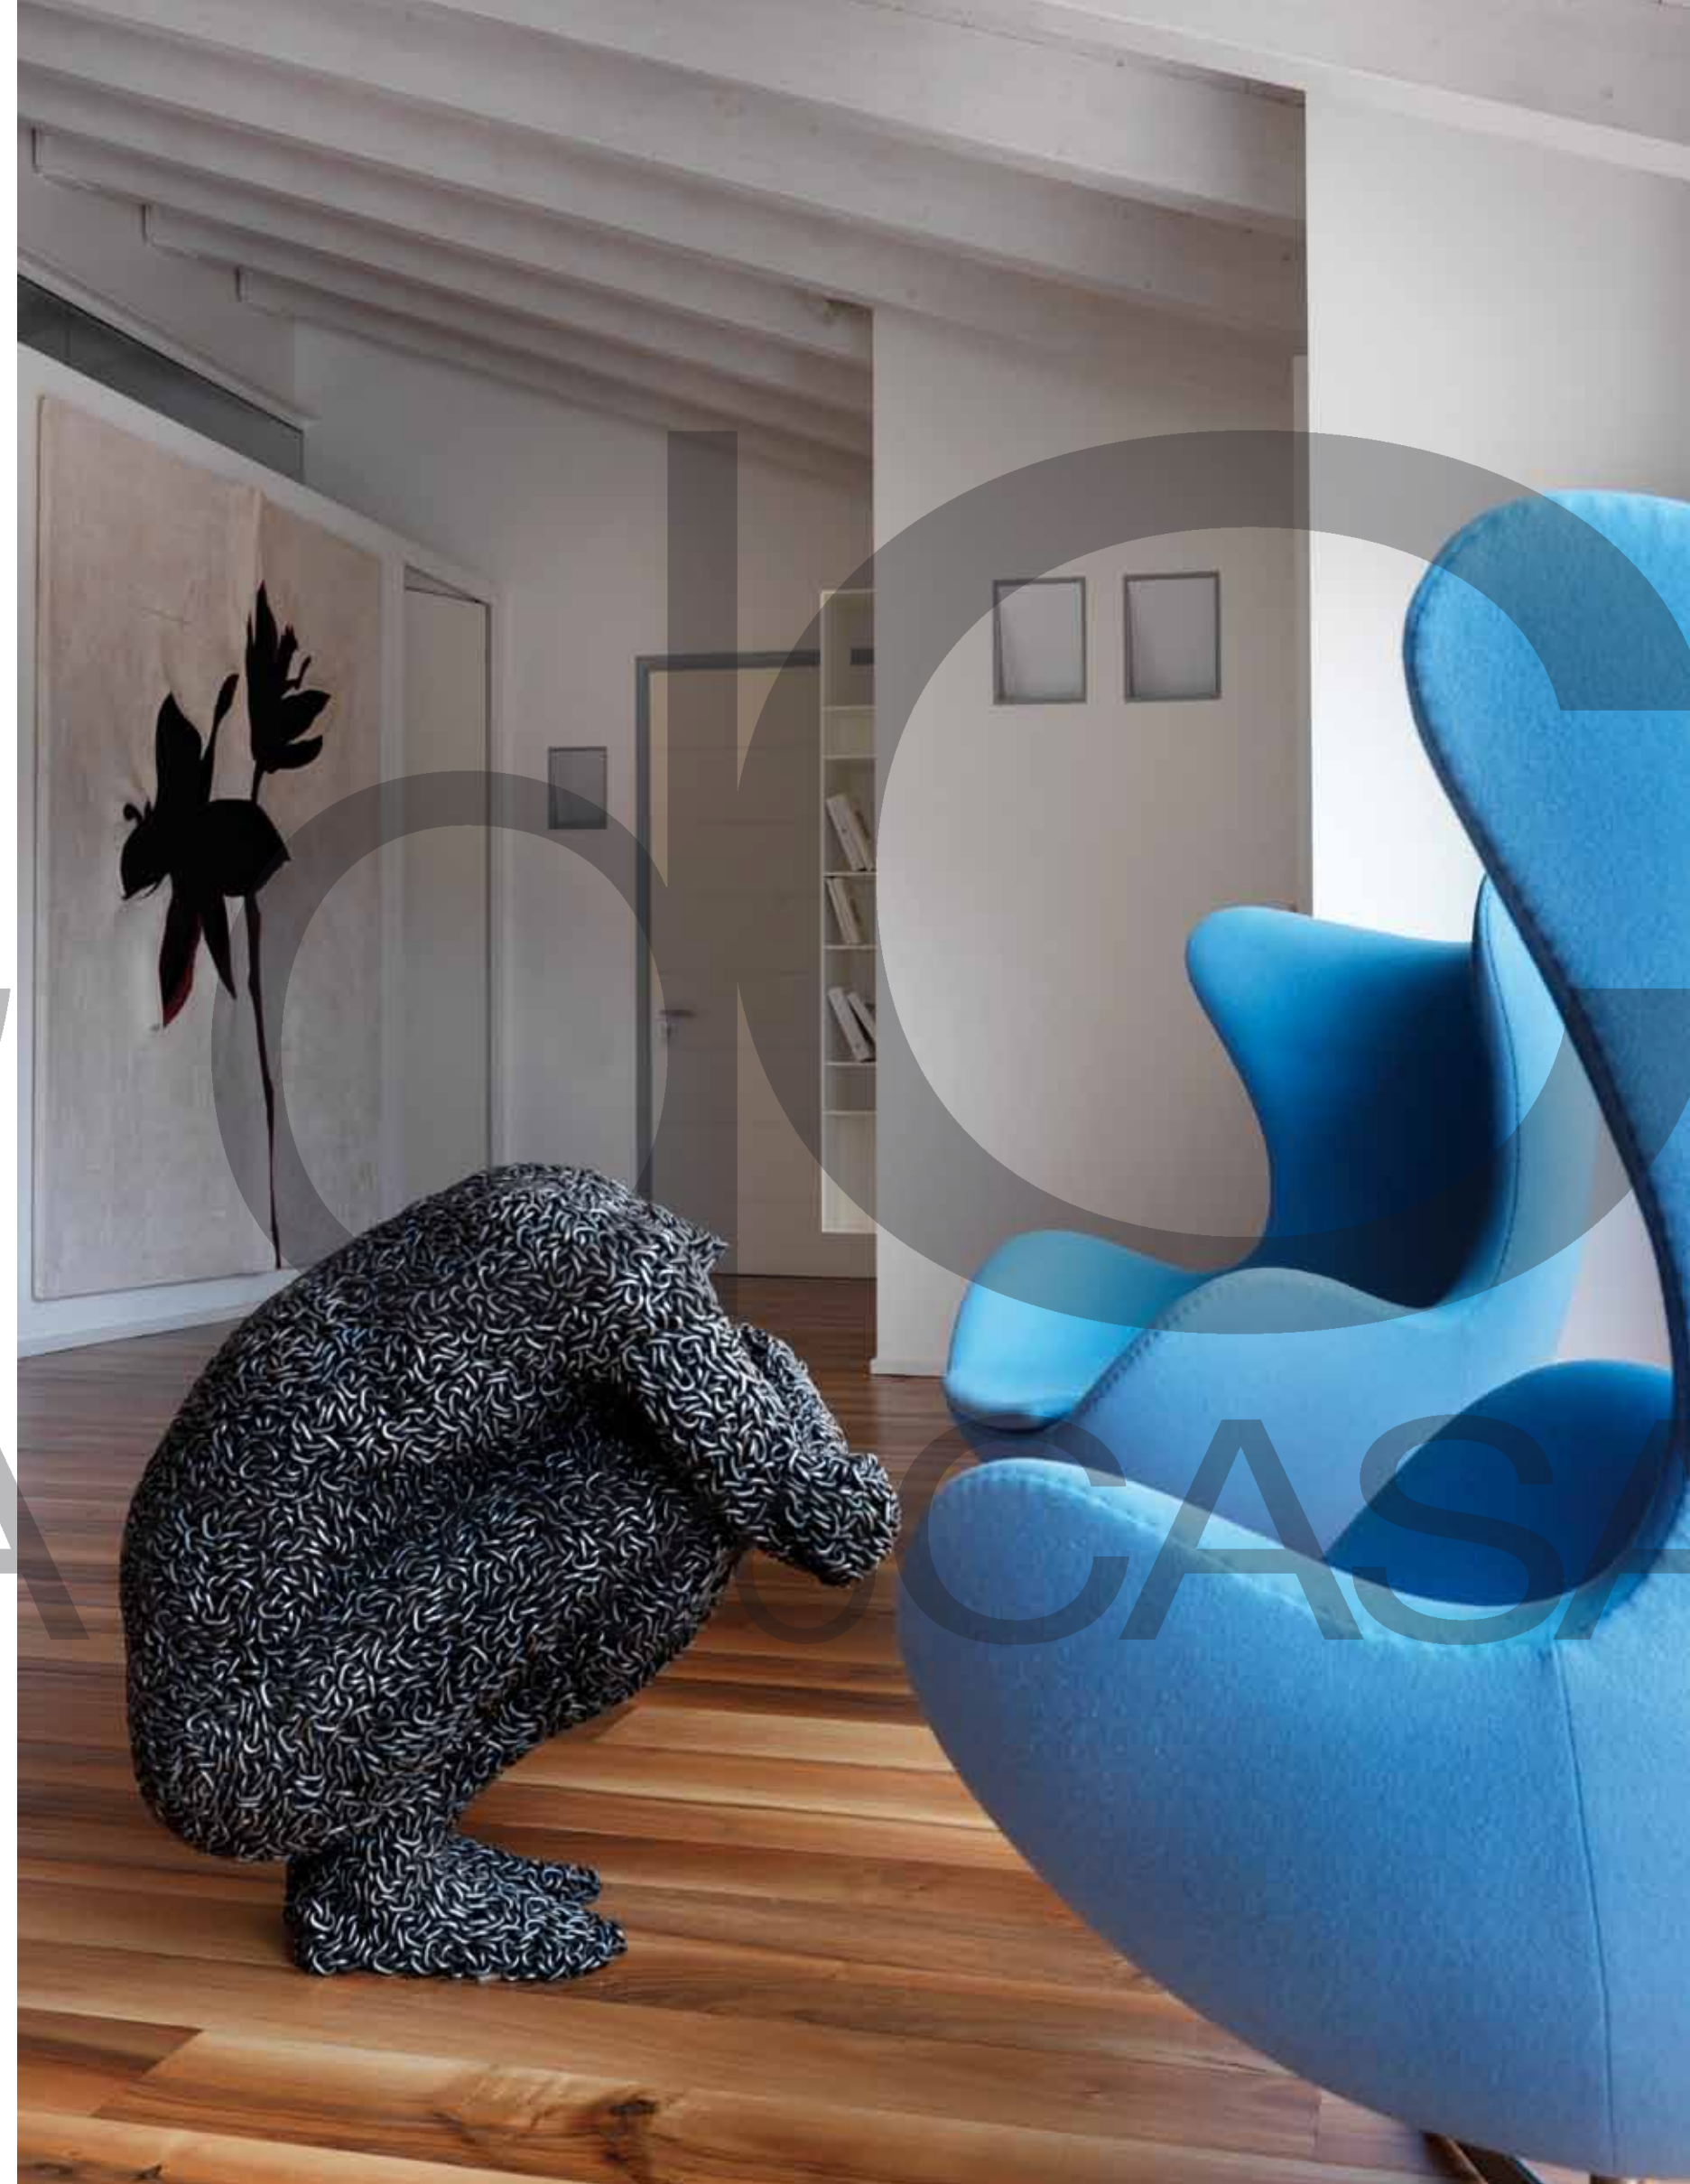

Sopra: il grande open space consente una visione estesa ed affascinante sull'arredo.

A destra: in primo piano, poltrone Fritz Hansen. Di fronte un pezzo unico della collezione dei proprietari. La porta d'ingresso è Oikos (Zenucchi Arredamento).