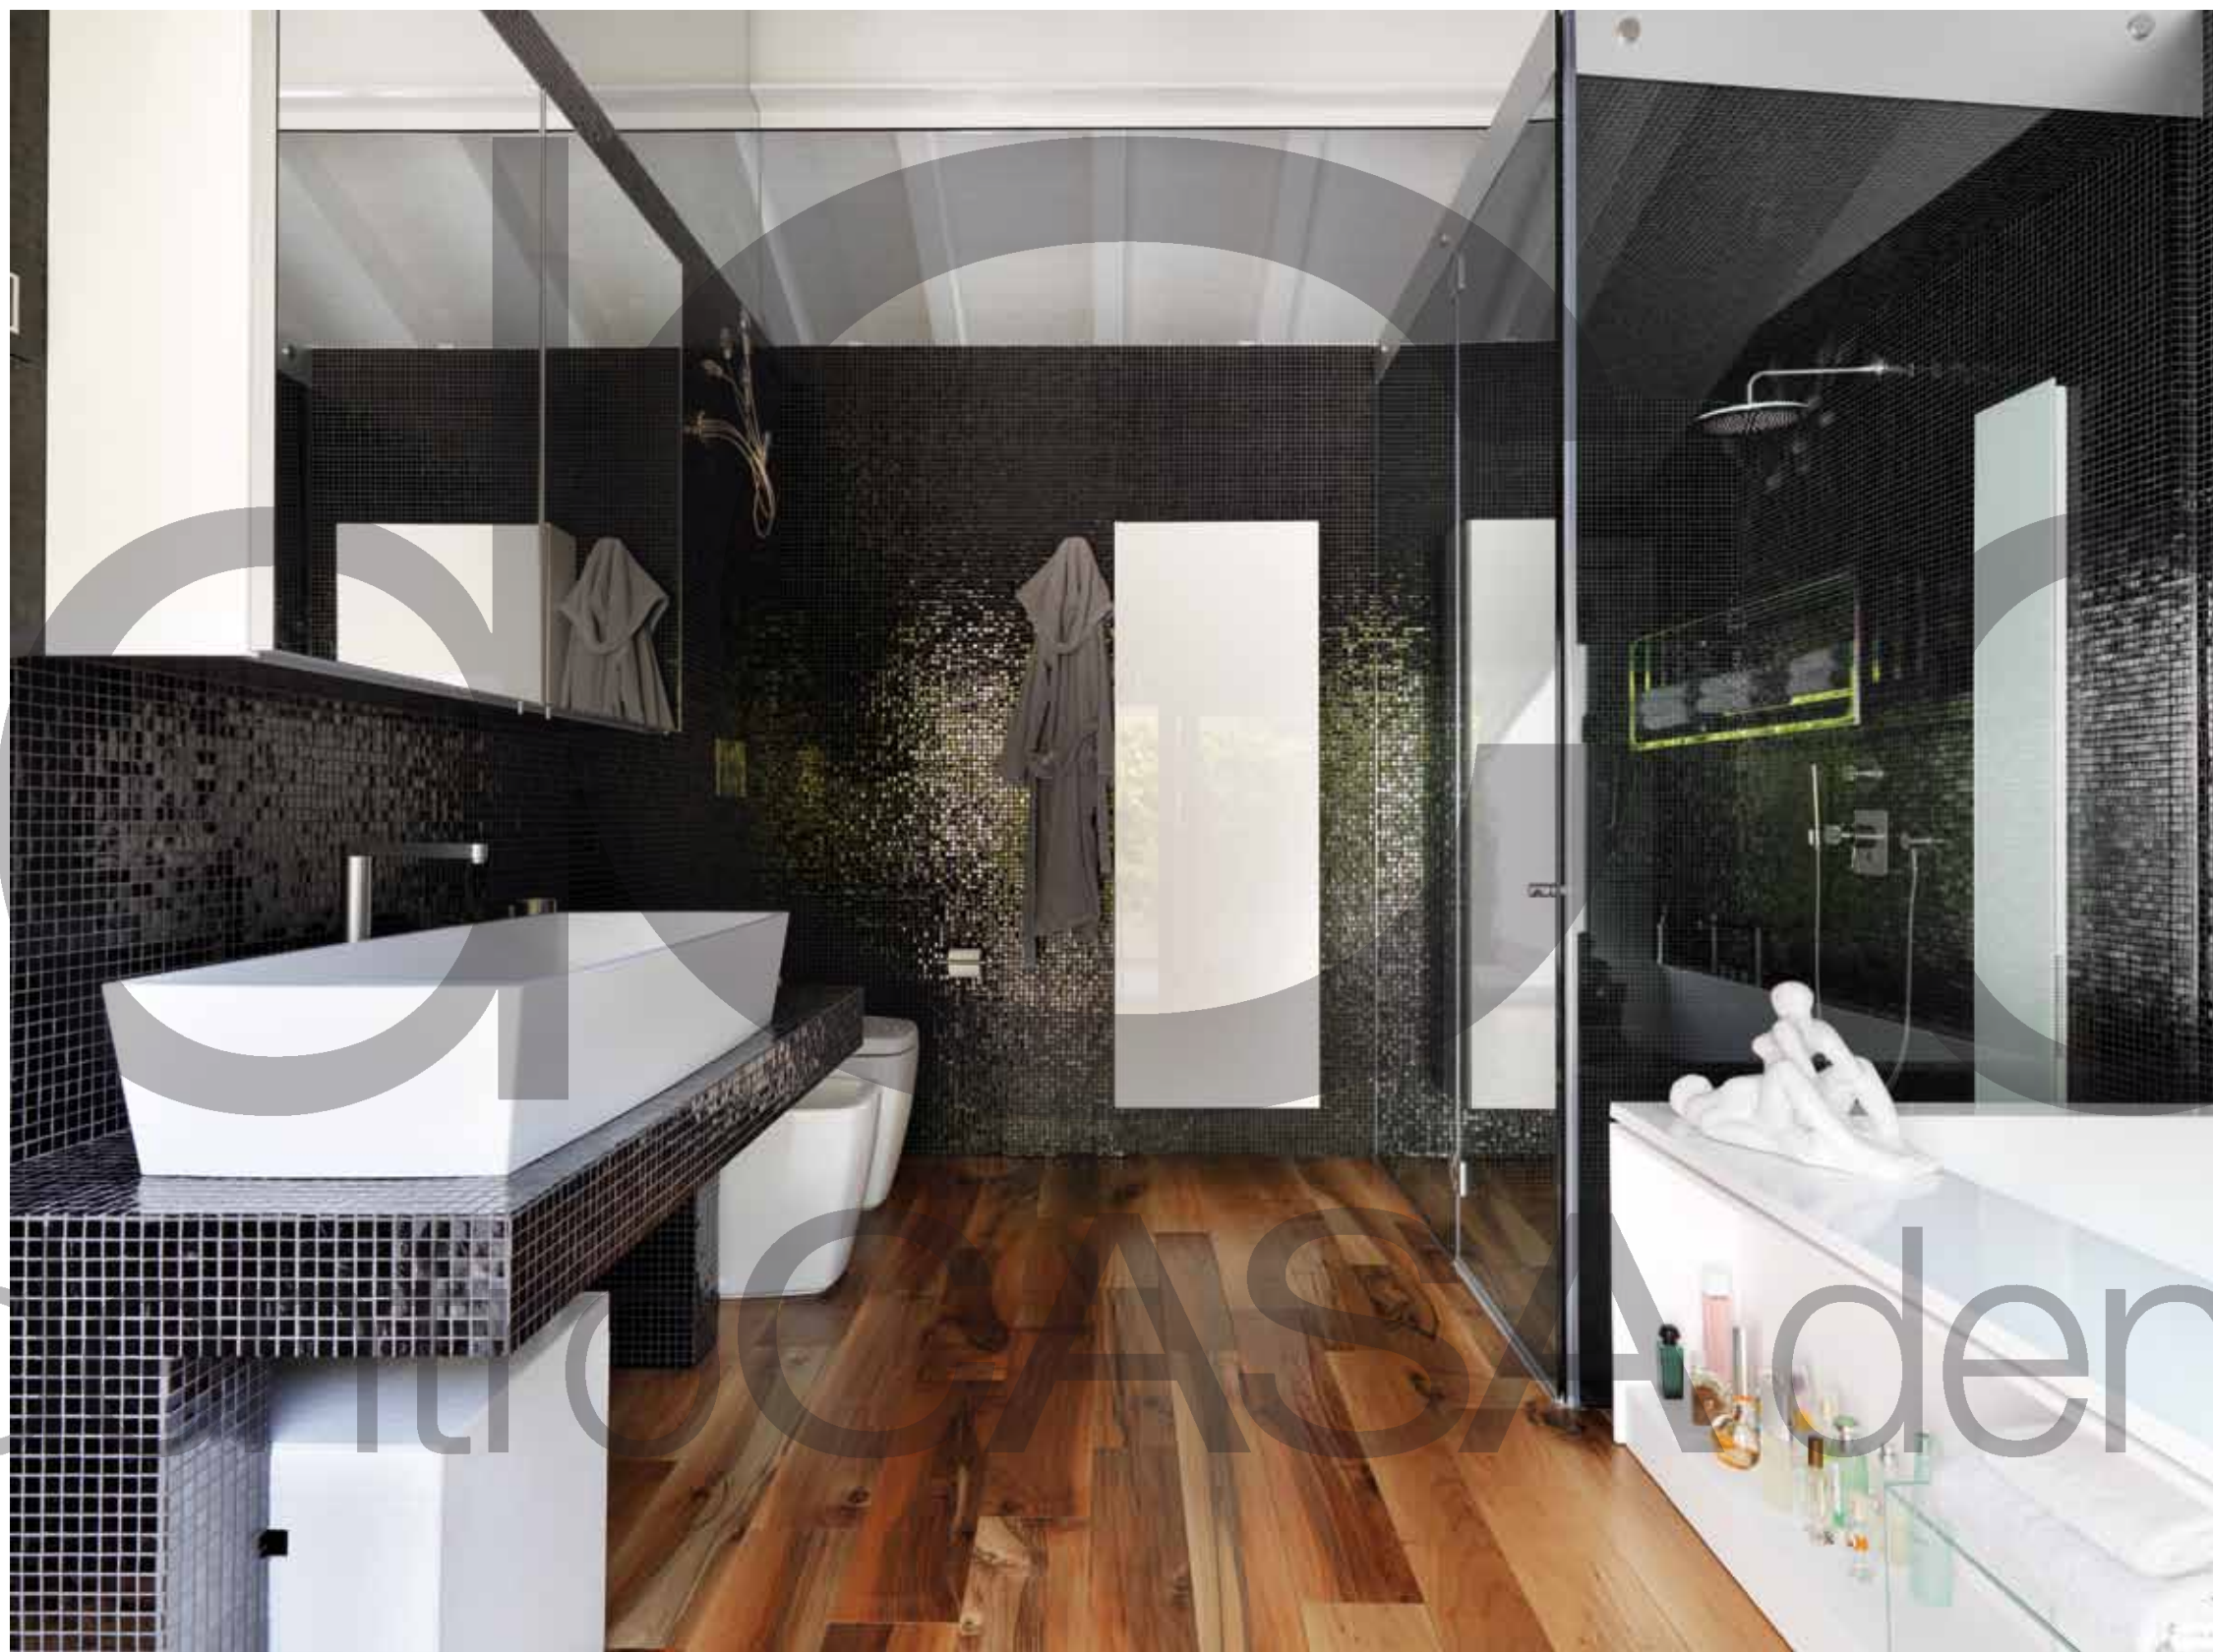

La cucina è stata realizzata su misura by Zenucchi Arredamento. L'isola è in inox, le basi e le colonne sono laccate opache, il piano snack in legno materico e le sedie Vitra (Zenucchi Arredamento).

*La vasca è Swim di Boffi. Lo specchio contenitore complanare è sempre di Boffi, gli arredi sono della serie Simple.
La doccia ha un bagno turco speciale, Touch&Steam di Effegibi (Zenucchi Arredamento).*