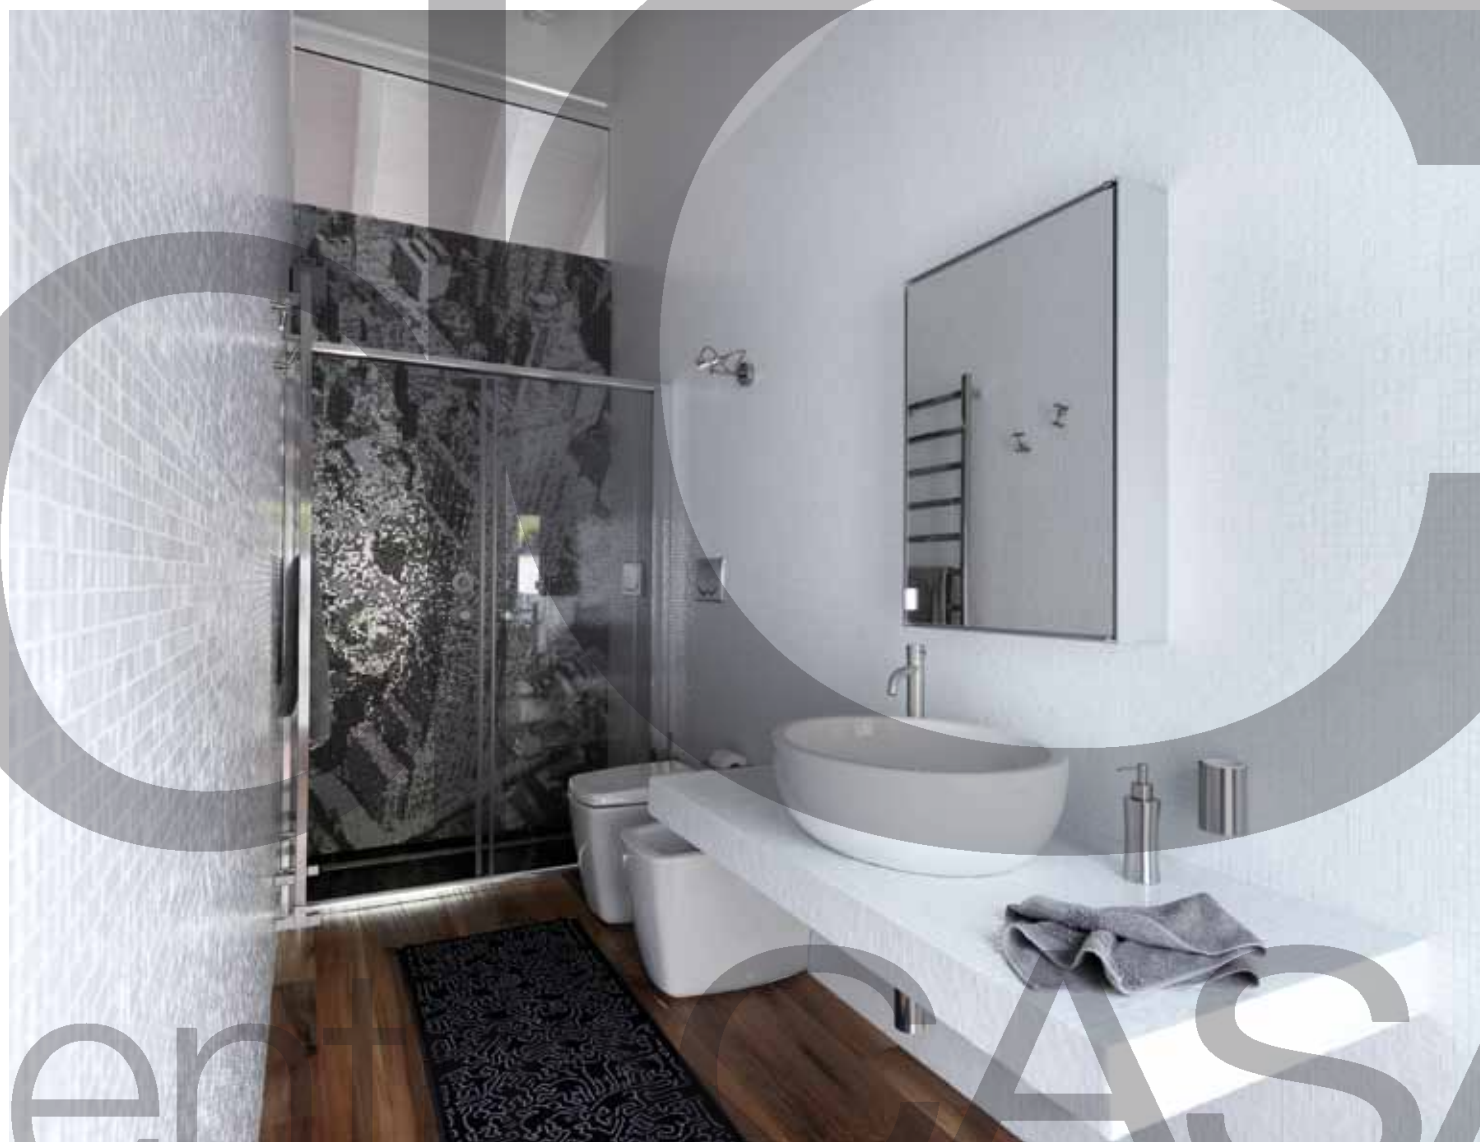

Il comune denominatore della casa è il pavimento in legno, che prosegue anche nel bagno. Gli elementi di arredo sono sempre di Boffi; scenografica la parete in mosaico vetroso che funge da sfondo alla doccia (Zenucchi Arredamento).

Zenucchi Arredamento progettazione e fornitura arredi p.le A. Meli, 80 Luzzana Bg tel 035 822484 zenucchi.it

Zenucchi Lab via Torquato Tasso, 31 Bergamo tel 035 247389

Poltrona Frau Brescia via XX Settembre, 6 Brescia tel 030 3776654

dove

H2D Home Domotic Design p.le A. Meli, 80 Luzzana Bg tel 035 822484