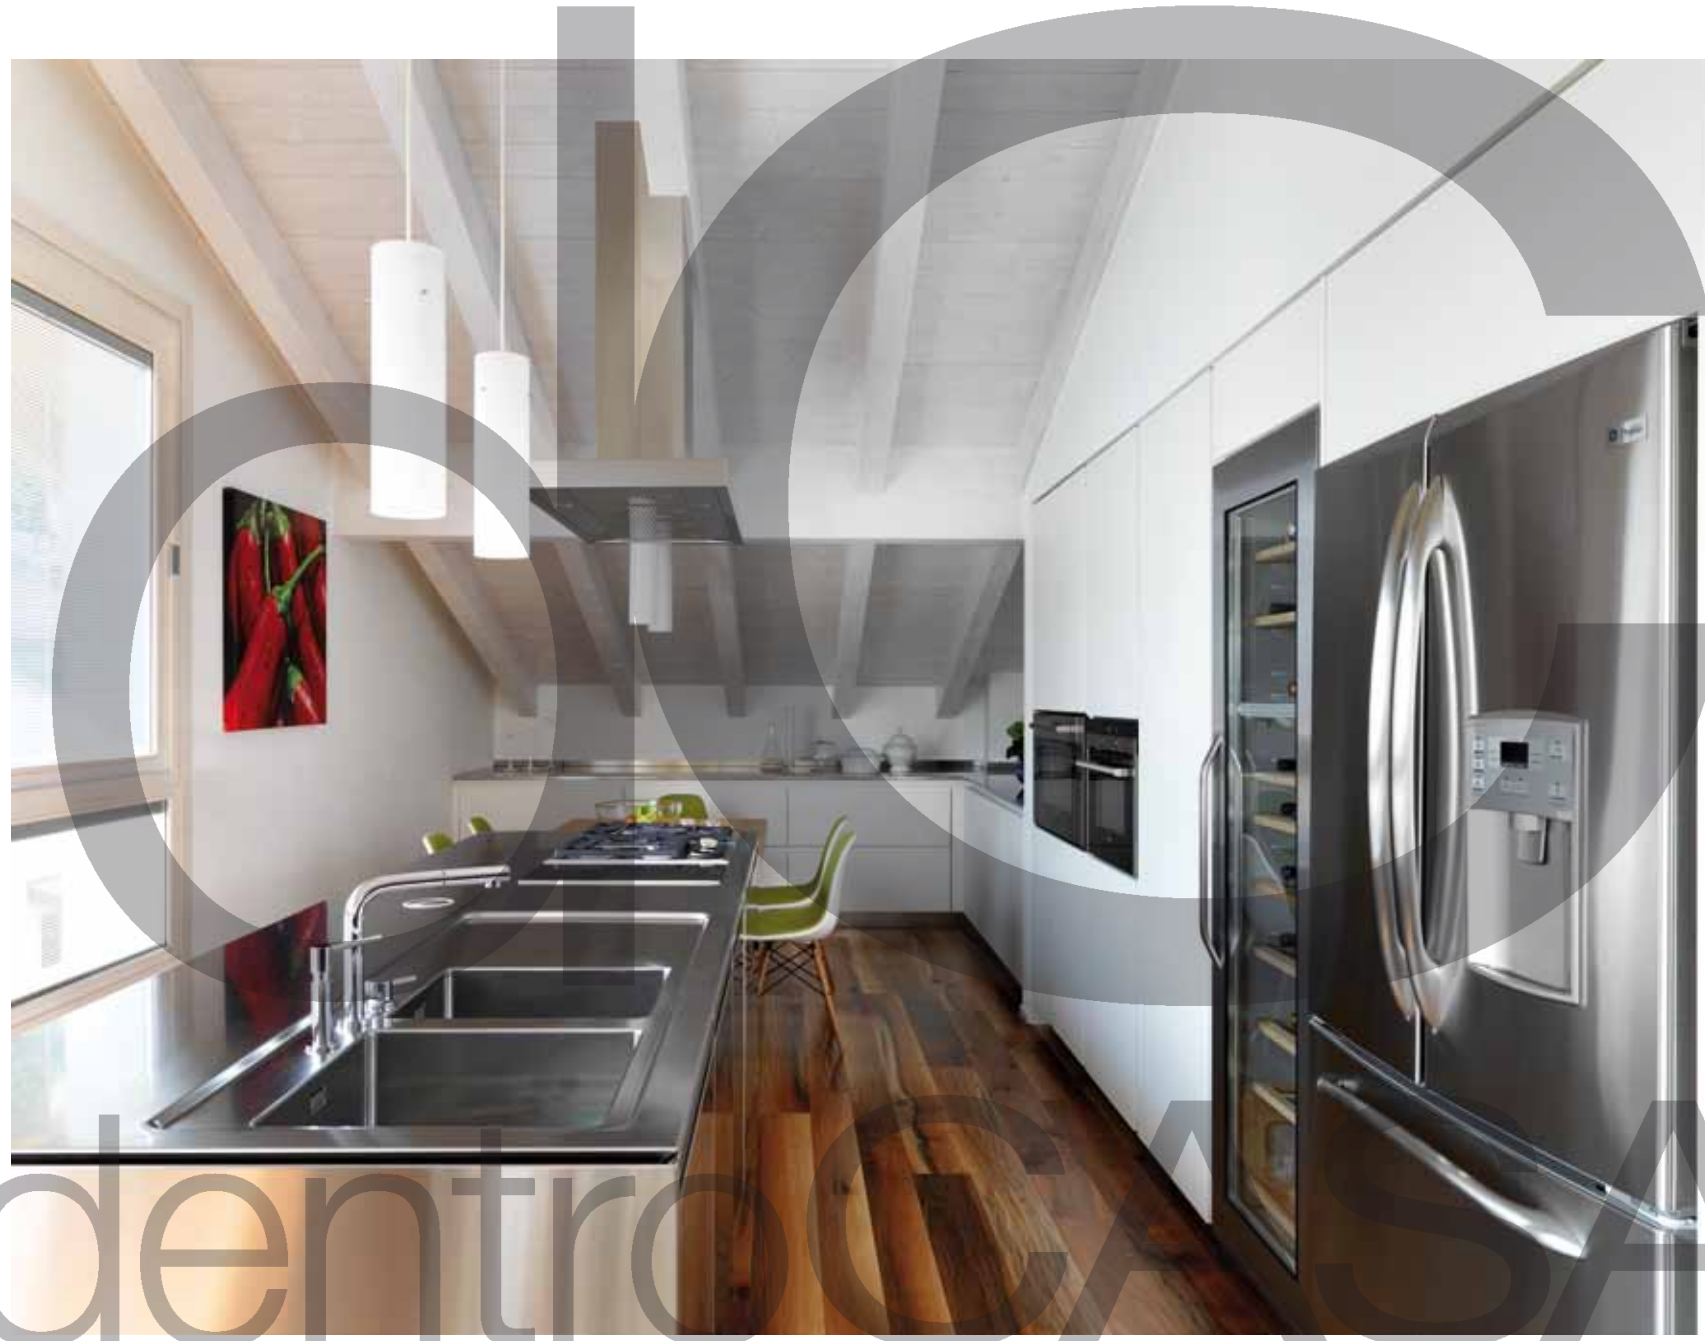

“affinità elettive”

Ai piedi dei colli bergamaschi una casa diventa un piccolo museo di pezzi unici e design. La passione per l'arte dei proprietari è vivibile in questo equilibrio di forme e colori.

La casa è colorata da pezzi unici e da elementi di design come le vivaci poltrone ed il divano imbottito di Minotti. L'elemento di unione è il parquet scelto dai proprietari: esso è valorizzato ulteriormente grazie alle pareti neutre e al soffitto "mansardato" in legno sbiancato (tutto Zenucchi Arredamento, Luzzana - Bg).

Un grande open-space si apre in lunghezza dall'ingresso alla sala da pranzo, consentendo una visione affascinante dell'insieme. L'inconfondibile divano Minotti e le poltrone Fritz Hansen ci accolgono con la raffinatezza del loro design. Di forte impatto anche il mobile tv-libreria realizzato interamente su misura dallo staff di interior designer. Superata la zona pranzo si accede alla cucina, un progetto anch'esso studiato ad hoc da Zenucchi. Il tavolo della sala da pranzo è un modello di Porro realizzato interamente in alluminio con sedie Molteni&C. Il parquet pregiato entra nella zona notte e ci fa conoscere gli altri ambienti: per la camera singola è stato scelto un letto imbottito in tessuto Axil. Tutte le cabine armadio sono dotate di porte scorrevoli Rimadesio, attrezzate con sistemi di arredo sempre di Rimadesio.

L'amore per l'arte dei proprietari non tralascia nemmeno la zona bagno della casa arredata, oltre che con pezzi unici, con rubinetterie, lavabi e sanitari di Boffi oltre ad una doccia con bagno turco di Effegibi. Una scelta perfetta per chi vuole godere di una piccola SPA proprio in casa.

Protagonista è il tavolo metallico di Porro con sedie Molteni & C. Dalla sala da pranzo si scorge il monolite in inox della cucina (Zenucchi Arredamento).

La cucina è stata realizzata su misura by Zenucchi Arredamento. L'isola è in inox, le basi e le colonne sono laccate opache, il piano snack in legno materico e le sedie Vitra (Zenucchi Arredamento).