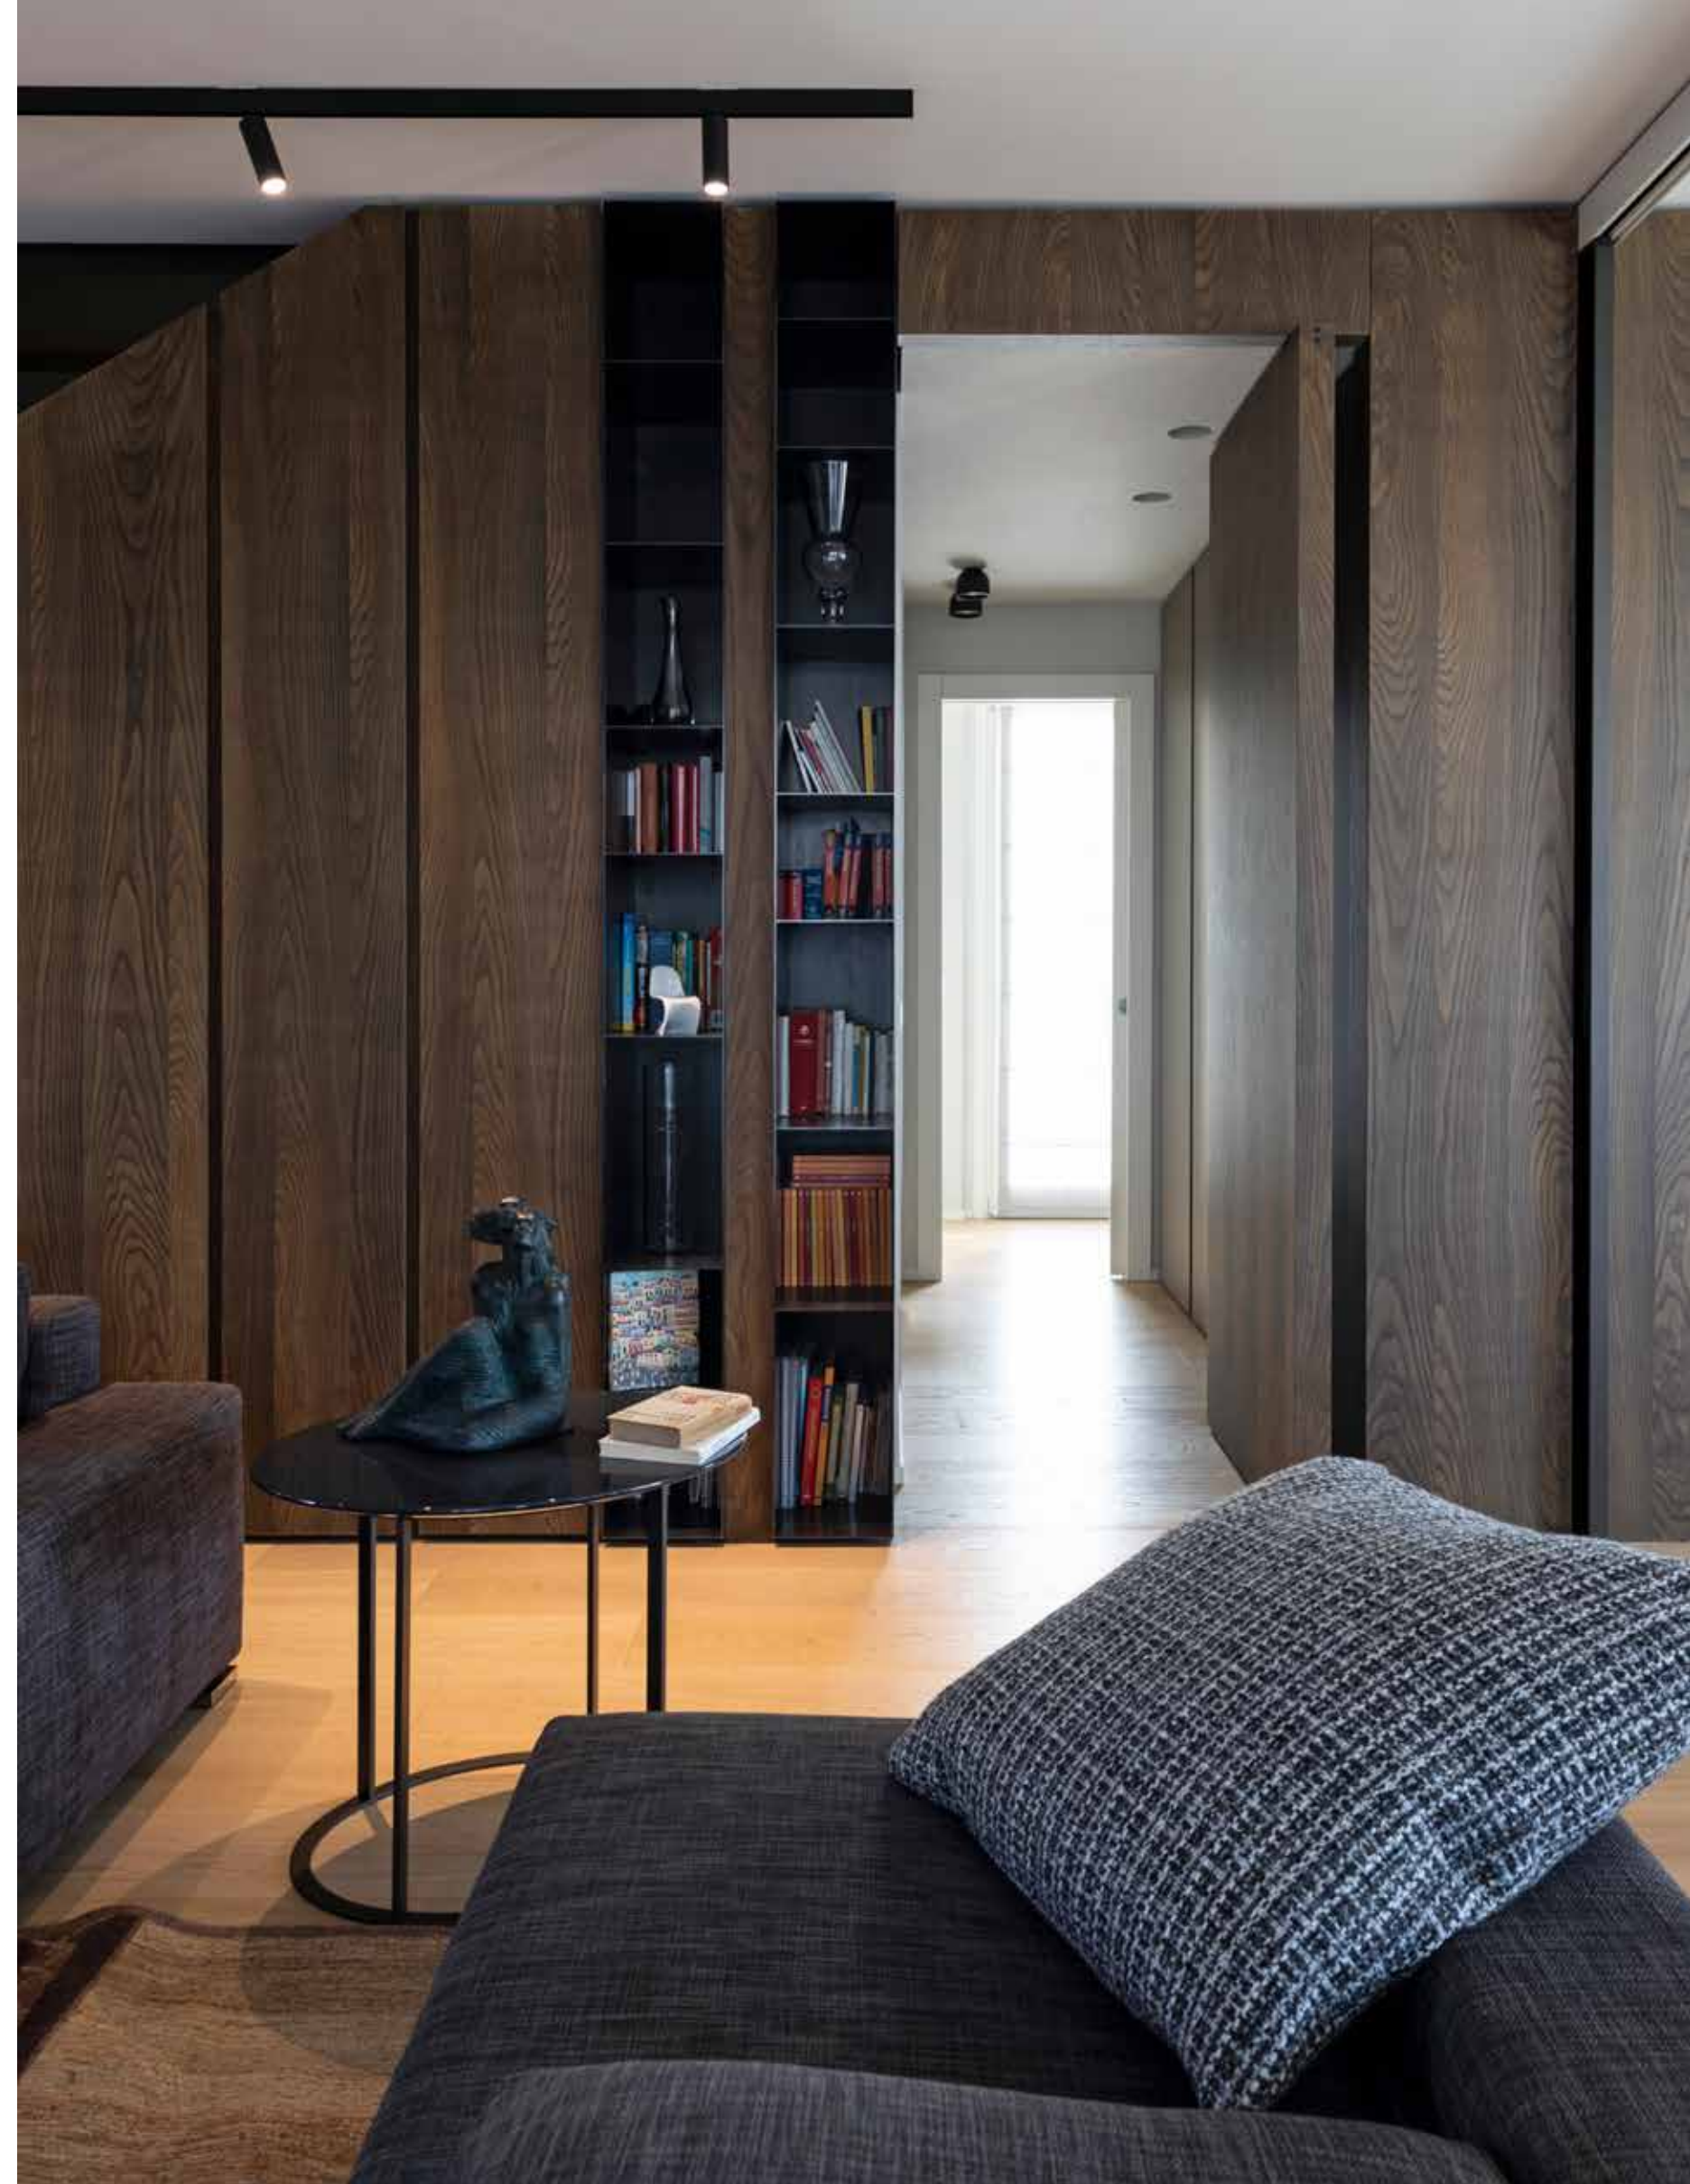

*Siamo nella zona living della casa il cui interior design è stato realizzato dal team di Zenucchi Arredamento sulla base del progetto architettonico dello studio Architetti Pergreffi e Scola. Molto personale e di carattere, dietro il divano in tessuto, il mobile realizzato su misura in essenza di rovere di palude. Ogni aspetto è stato curato da Zenucchi, dai rivestimenti alle finiture, all'illuminazione. In questa immagine si nota la scelta dei faretti led neri e una lampada di design per la lettura.*

Per trasformare in realtà le richieste dei proprietari, Zenucchi ha realizzato importanti interventi su misura che hanno reso l'abitazione unica, confortevole ed esclusiva.

Tra questi si nota l'intervento nella zona living con la realizzazione di colonne contenitore a tutta altezza con essenza in rovere di palude. Di grande impatto estetico anche la soluzione per la separazione della cucina dal soggiorno, realizzata con porte Velaria di Rimadesio scorrevoli con vetro fumé.

In soggiorno, infine, tra le poltroncine con rivestimento in cavallino, c'è la lampada da terra Projecteur di Le Corbusier per Nemo. Elementi e scelte che sanno coniugare la funzionalità e il comfort con un'estetica contemporanea, elegante e coinvolgente.

*Una visione frontale che mostra in tutta la sua funzionalità e bellezza il mobile della zona living. Nel mobile su misura sono incassate due librerie in ferro cerato e, in appoggio, un vetro fumé che fa da elegante filtro alla scala (Zenucchi Arredamento). A destra: in questa immagine si coglie un'altra realizzazione su misura di Zenucchi che ha permesso di unire e separare, con una soluzione originale e accattivante, la cucina dal soggiorno. Le porte scorrevoli in vetro fumé sono le Velaria di Rimadesio (Zenucchi Arredamento).*